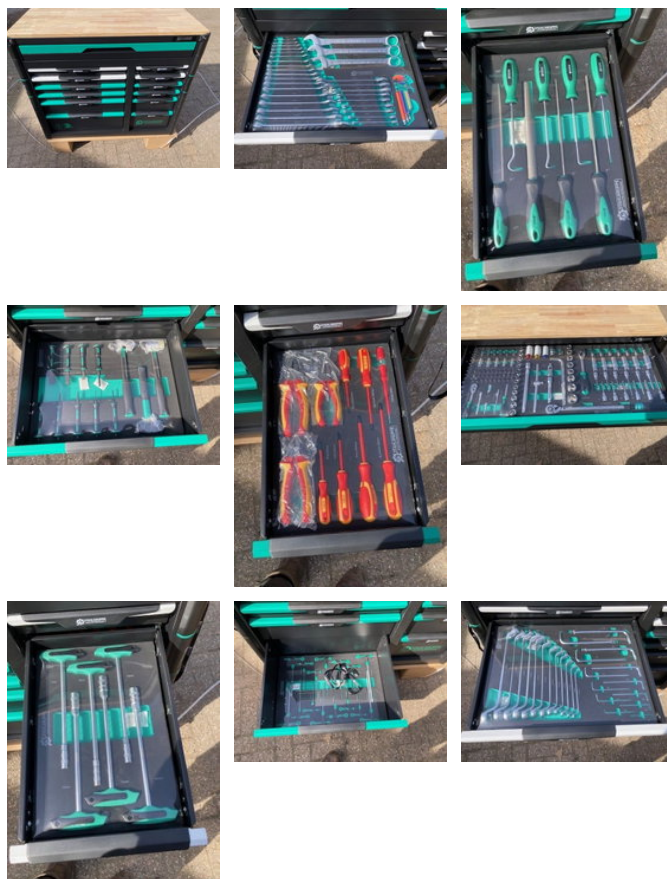

STAHLGRUPPE Gereedschapwagen inclusief slagmoersleutel SG23

Algemene kenmerken

Merk	STAHLGRUPPE
Subcategorie	Divers artikel
Conditie	Gebruikt

COMPLEET UITGERUST!
ALLEES WAT JE NODIG HEBT, IN EEN COMPLETE SET!
448 DELIG
GEREEDSCHAPSWAGEN COMPLEET GEVULD

13 LADES
11 GEVULD
2 LEEG

INCLUSIEF KRACHTIGE SLAGMOERSLEUTEL SET 21V

€1150,-
INCLUSIEF BTW

- ✓ GEREEDSCHAPSWAGEN MET HOUTEN WERKBLAD
- ✓ 13 LADES (11 GEVULD, 2 LEEG)
- ✓ TOTAAL 448 DELIGE GEREEDSCHAPSET
- ✓ HOGE KWALITEIT STAAL & AFWERKING
- ✓ OVERZICHTELIJK, DUURZAAM & COMPLEET
- ✓ INCLUSIEF 21V SLAGMOERSLEUTEL SET

STAHLGRUPPE
GERMAN INDUSTRIAL TOOLS