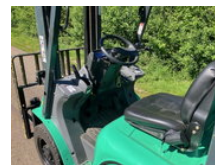

Mitsubishi Heftruck, Gabelstapler, forklift truck. FD25N

Algemene kenmerken

Merk	Mitsubishi
Subcategorie	Vorkheftruck
Bouwjaar	2005
Afgelezen urenstand	5100
Conditie	Gebruikt
Brandstof	Diesel

Eigenschappen

Max. hefcapaciteit

2.500kg

Mitsubishi Heftruck, Gabelstapler, forklift truck. FD25N

Technische specificaties

Transmissie

Automaat

Omschrijving

Merk/type: Mitsubishi FD25N Bouwjaar 2005 Uren 5108 Hefvermogen: 2500 kg Hefhoogte: 4 meter Doorrijhoogte: 2,55 meter
Mast: 2-delige doorkijkmast Vorkenbord: open vorkenbord met side shift Vorklengte: 1200 mm Inclusief: lastrek Banden:
volrubberbanden Motor: 4-cilinder dieselmotor