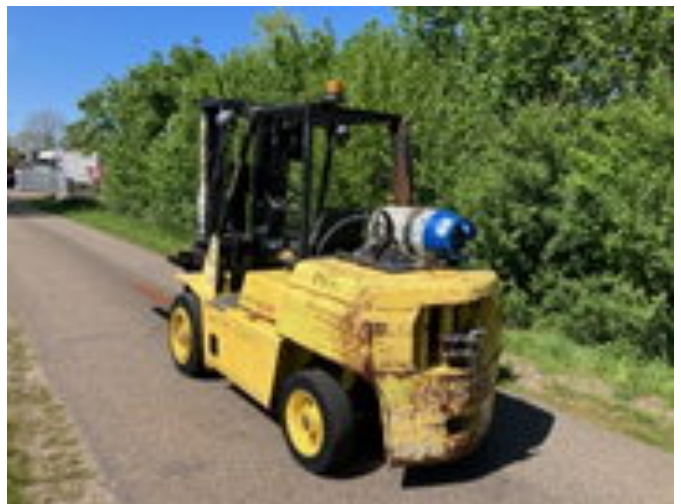

Hyster Triplex H4.00XLS/6

Algemene kenmerken

Merk	Hyster
Subcategorie	Vorkheftruck
Bouwjaar	1997
Afgelezen urenstand	8998
Conditie	Gebruikt

Eigenschappen

Max. hefcapaciteit	4.000kg
Hefhoogte	4.930mm
Mast type	Triplex

Doorrijhoogte

2cm

Hyster Triplex H4.00XLS/6

Omschrijving

Aangeboden: een nette en goed functionerende Hyster H4.00XL/6 LPG. Deze heftruck is technisch in orde en geschikt voor dagelijks gebruik binnen diverse werkomgevingen. Specificaties: Hefvermogen: 4000 kg Mast: lage triplex mast (doorrijhoogte 2,32 m) Hefhoogte: 4,93 m Brandstof: LPG Technische staat: Motor loopt goed Transmissie functioneert naar behoren Remmen werken correct Uitvoering: Voorzien van werkverlichting Zwaailamp aanwezig Deze heftruck verkeert in nette staat en is een betrouwbare keuze voor zowel intern transport als zwaardere toepassingen. Interesse? Neem gerust contact op voor meer informatie of een bezichtiging. Prijs ex BTW