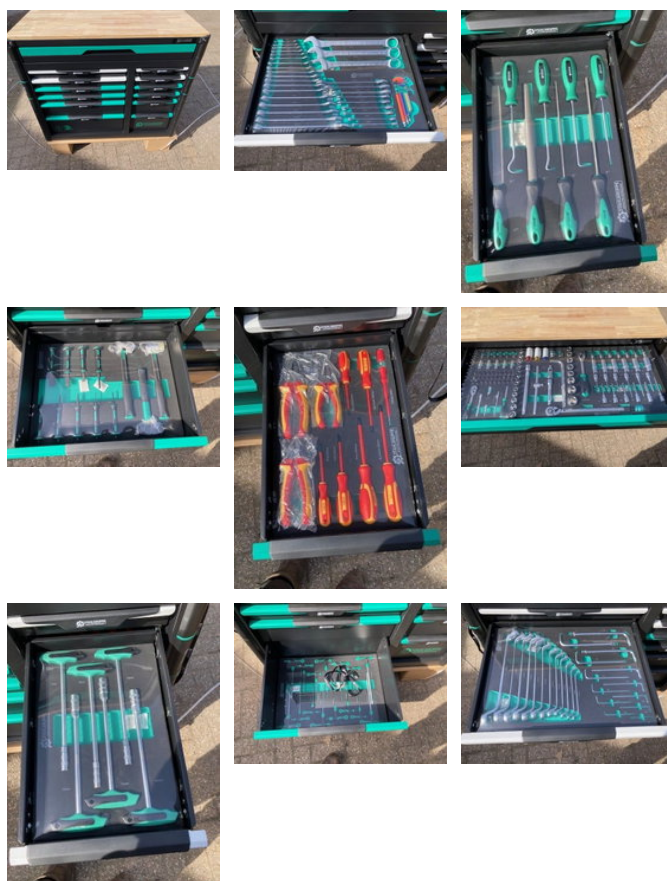

STAHLGRUPPE Gereedschapwagen inclusief slagmoersleutel SG23

Allgemeine Merkmale

Marke	STAHLGRUPPE
Unterkategorie	Verschiedenes Objekt
Zustand	Gebraucht

COMPLEET UITGERUST!
ALLES WAT JE NODIG HEBT, IN EEN COMPLETE SET!
448 DELIG
GEREEDSCHAPSWAGEN COMPLEET GEVULD

13 LADES
11 GEVULD
2 LEEG

INCLUSIEF KRACHTIGE SLAGMOERSLEUTEL SET 21V

€1150,-
INCLUSIEF BTW

- ✓ GEREEDECHAPSWAGEN MET HOUTEN WERKBLAD
- ✓ 13 LADES (11 GEVULD, 2 LEEG)
- ✓ TOTAAL 448 DELIGE GEREEDECHAPSET
- ✓ HOGE KWALITEIT STAAL & AFWERKING
- ✓ OVERZICHTELIJK, DUURZAAM & COMPLEET
- ✓ INCLUSIEF 21V SLAGMOERSLEUTEL SET

STAHLGRUPPE
GERMAN INDUSTRIAL TOOLS

STAHLGRUPPE Gereedschapwagen inclusief slagmoersleutel SG23

Beschreibung

Neue Werkzeugwagen STAHLGRUPPE SG23 – Komplett und Einsatzbereit Wir bieten Ihnen aus einer Sonderaktion neue Werkzeugwagen der Marke STAHLGRUPPE SG23 in moderner grüner Ausführung an. Spezifikationen: 13 Schubladen, davon 11 vollständig gefüllt 448-teiliges Werkzeugsortiment inklusive Umfangreiche Ausstattung mit verschiedenen Schlüsseln, Nüssen und Zubehör (bis Größe 32) Robuste Holzarbeitsplatte Schubladen mit grün lackierten Griffen und Kunststoffhandgriffen 4 Räder, davon 2 Lenkrollen mit Bremse Diese Werkzeugwagen sind ideal für den professionellen Einsatz in Werkstätten und Garagen, eignen sich aber auch perfekt für den engagierten Heimwerker. Sehr gute Qualität – sofort einsatzbereit Achtung: begrenzte Stückzahl, SOLANGE VORRAT REICHT! Preis: 1150 € Kontaktieren Sie uns gerne für weitere Informationen. Auch eine größere Ausführung auf Lager – Größen bis 50!!