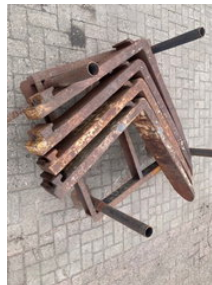

## Onbekend FEM 4 (64.5 cm) Diverse setjes vorken op voorraad 8000 kg

### Allgemeine Merkmale

Marke	Onbekend
Unterkategorie	Palettengabel
Zustand	Gebraucht

Onbekend FEM 4 (64.5 cm) Diverse setjes vorken op voorraad  
8000 kg

Zubehör