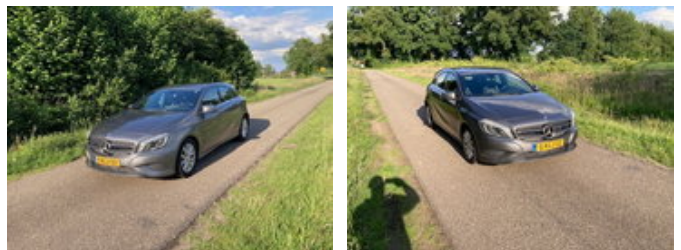

Mercedes-Benz A-klasse A180

Allgemeine Merkmale

Marke	Mercedes-Benz
Model	A-klasse
Unterkategorie	Kombilimousine
Nummernschild	5-KLJ-32
Kilometerstand	280.000km
Baujahr	2013
Datum der Erstzulassung	31-05-2013
Farbe	Grau
Zustand	Gebraucht
Kraftstoff	Petrol
Emissionsklasse	Euro 6

Eigenschaften

Leergewicht	1.260kg
Anzahl der Türen	5
Zylinderinhalt	1.595cc

Mercedes-Benz A-klasse A180

Technische Spezifikationen

Motorleistung

90kw

Zubehör