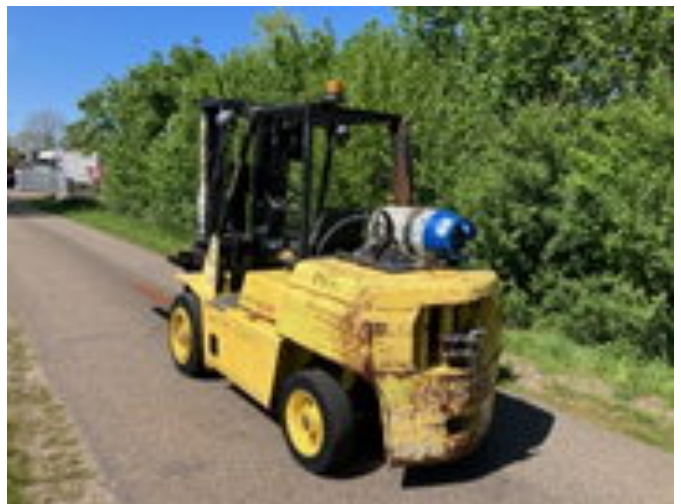

Hyster Triplex H4.00XLS/6

Allgemeine Merkmale

Marke	Hyster
Unterkategorie	Gabelstapler
Baujahr	1997
Angezeigte Öffnungszeiten	8998
Zustand	Gebraucht

Eigenschaften

Maximale Hubkraft	4.000kg
Hubhöhe	4.930mm
Masttyp	Triplex

Durchfahrtshöhe

2cm

Hyster Triplex H4.00XLS/6

Beschreibung

Hyster H4.00XL/6 LPG Tragfähigkeit 4000 kg Schöner niedriger Triplexmast mit einer Durchfahrtshöhe von 2,32 m Hubhöhe 4,93 m Motor läuft gut Getriebe zieht gut Bremsen funktionieren selbstverständlich einwandfrei Arbeitsbeleuchtung und Rundumleuchte Sehr ordentlicher und angenehmer Gabelstapler!