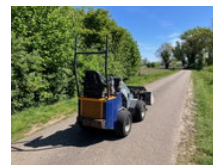

Giant D254SW TELE telescooplader

Allgemeine Merkmale

Marke	Giant
Unterkategorie	Kompaktlader
Baujahr	2017
Angezeigte Öffnungszeiten	3360
Zustand	Gebraucht
Kraftstoff	Diesel

Eigenschaften

Belastbarkeit

1.098kg